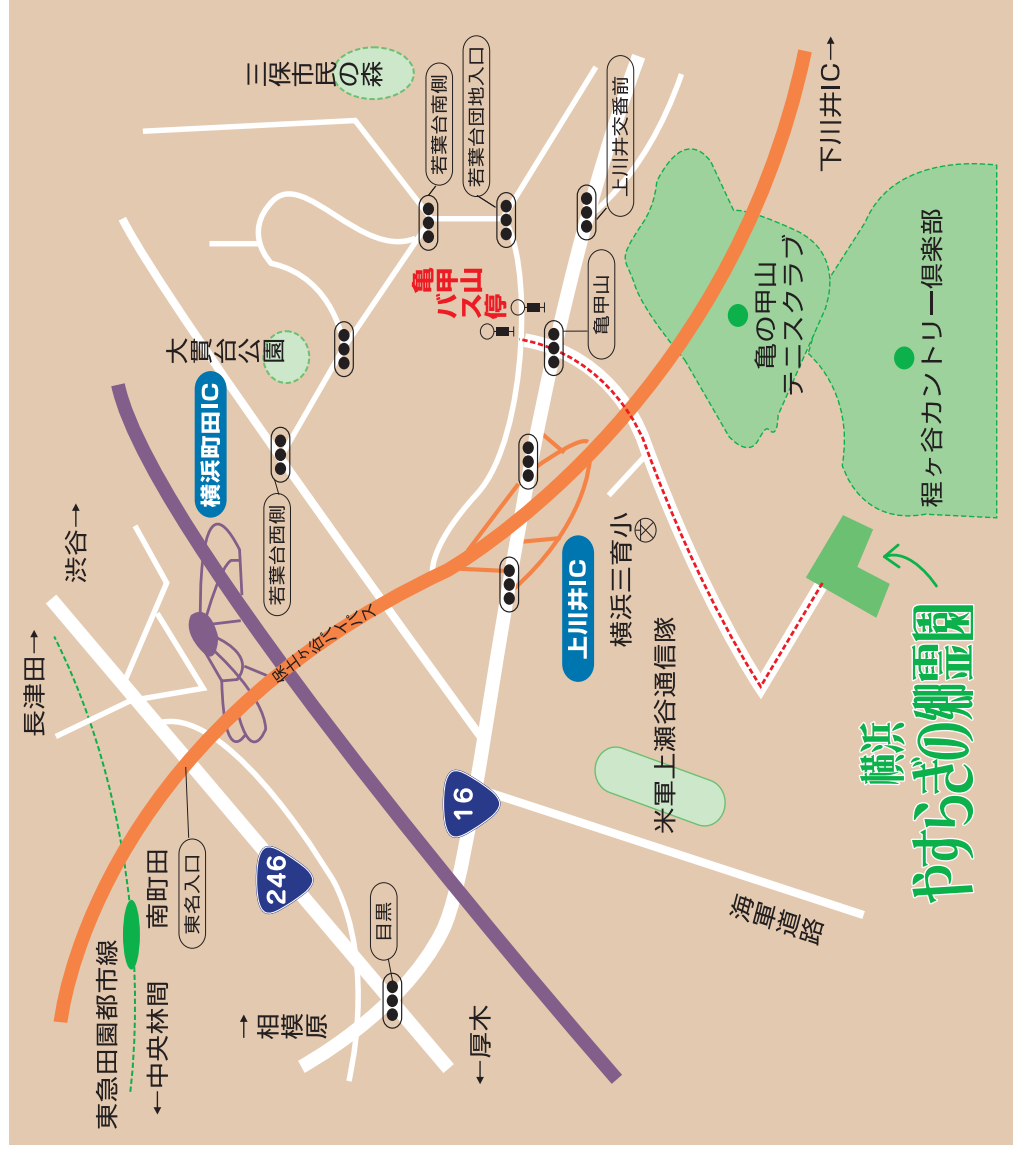

# やさぎの郷霊園

## お車の場合

- 東名高速横浜町田I.C.より2.3km (約4分)
- 国道16号線 保土ヶ谷バイパス上川井I.C.より800m (約1分)

## 電車・バスの場合

横浜やさぎの郷霊園は、<sup>かめのこやま</sup>バス停「**亀甲山**」下車徒歩8分

- 相模鉄道  
 「三ツ境駅」▲  
 ①番のりば
- 神奈川中央バス (116) (境21) 8分
  - 横浜市営バス (116) 8分
  - 相模鉄道バス (116) 8分

バスターミナル

- 「横浜駅西口」▲  
 ⑬番のりば
- 神奈川中央バス (横01) 44分
  - 横浜市営バス (5) 60分

## 横浜やさぎの郷霊園管理事務所

〒241-0802 横浜市旭区上川井町字堀谷1749-1  
 開門時間 9：00～17：00 (事務所：水曜定休) 墓参はいつでも可能です